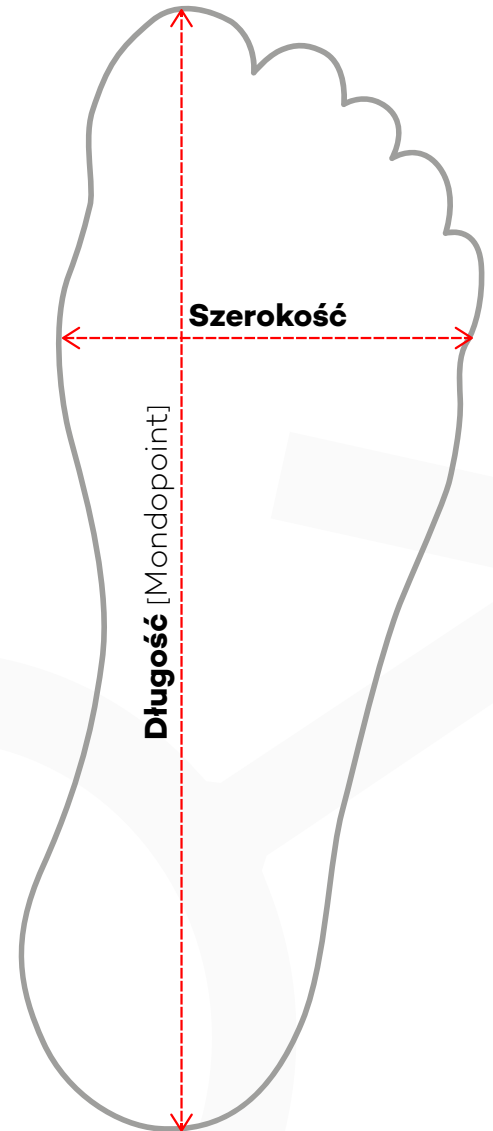

♂ **Szerokość [mm]**

	W	XW	XXW
34	86		
35	<88	>88	
36	<90	>90	
37	<92	>92	
38	<94	>94	
39	<96	>96	
40	<98	98-100	>100
41	<100	100-102	>102
42	<102	102-104	>104
43	<104	104-106	>106
44	<106	106-108	>108
45	<108	108-110	>110
46	<110	110-112	>112
47	<112	>112	
48	<114	>114	
49	<116	>116	

TABELA ROZMIARÓW

Mondopoint [mm]	210	217	225	232	240	247	255	262	270	277	285	292	300	307	315	322
EU	34	35	36	37	38	39	40	41	42	43	44	45	46	47	48	49
UK	1	2	3	4	5	6	6,5	7	8	9	9,5	10	11	12	13	14

* Mondopoint i szerokość dotyczy rozmiaru stopy.